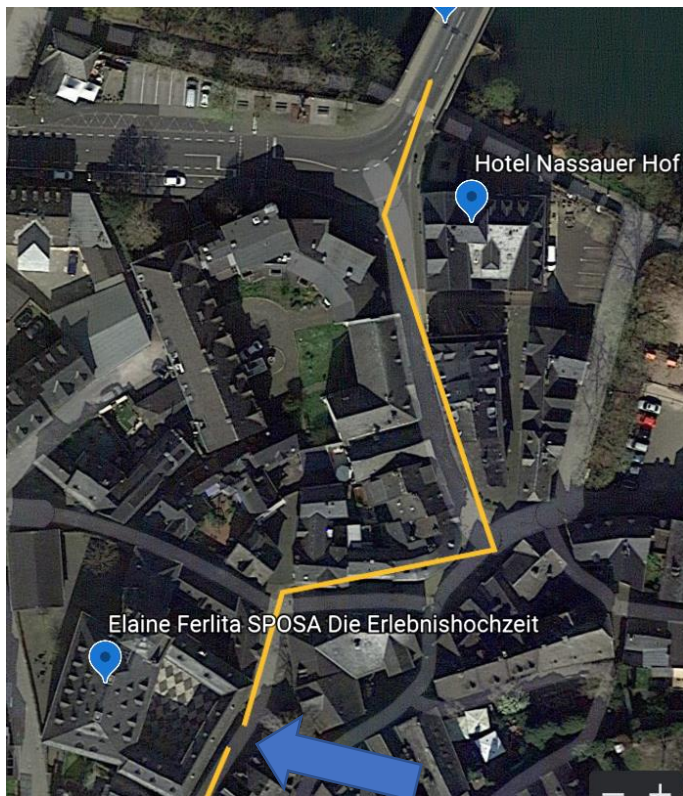

Da sich der Walderdorffer Hof inmitten der wunderschönen Limburger Altstadt befindet, gibt es keine direkten Parkplätze am historischen Gebäude.

Die nächstgelegenen Parkmöglichkeiten befinden sich im „Altstadtparkhaus“, direkt unterhalb unserer Brautboutique. (ca. 100m Fußweg, barrierefrei. Nehmt den Ausgang „Sackgasse“ aus dem Parkhaus, geht dann links in die Altstadt rein und folgt der Wegbeschreibung (siehe gelbe Markierung). Kosten 1€ je angefangene Stunde).

Das „Parkhaus Mitte“ befindet sich auch nur ca. 200m von unserer Boutique entfernt und ist ebenfalls eine gute Parkmöglichkeit.

*Adresse: Altstadtparkhaus, Grabenstraße 24a, 65549 Limburg an der Lahn*

*Adresse: Parkhaus Mitte, Grabenstraße 28, 65549 Limburg an der Lahn*

Kostenfreie Parkplätze (bis zu vier Stunden mit Parkscheibe) sind über die alte Lahnbrücke und dann rechts, am Schwimmbad möglich. (ca. 450m Fußweg).

*Schleusenweg, 65549 Limburg an der Lahn*

Eine Anfahrt zum Be- und Entladen, sowie ggf. gehbehinderte Personen o.Ä. vorzufahren, ist möglich. Dazu müsst ihr die Einfahrt am Hotel Nassauer Hof, von der alten Lahnbrücke aus nehmen. (Eine Anfahrt, mit dem PKW, von einer anderen Seite ist nicht möglich) Nutzt dazu die Adresse des Hotels und folgt von dort an der Wegbeschreibung auf dem 2. Bild.

*Adresse: (Hotel Nassauer Hof, Brückengasse 1, 65549 Limburg an der Lahn)*

Das Auto muss dann aber umgeparkt werden. Dazu müsst ihr den gleichen Weg zurücknehmen und dann eine der Parkmöglichkeiten aufsuchen.