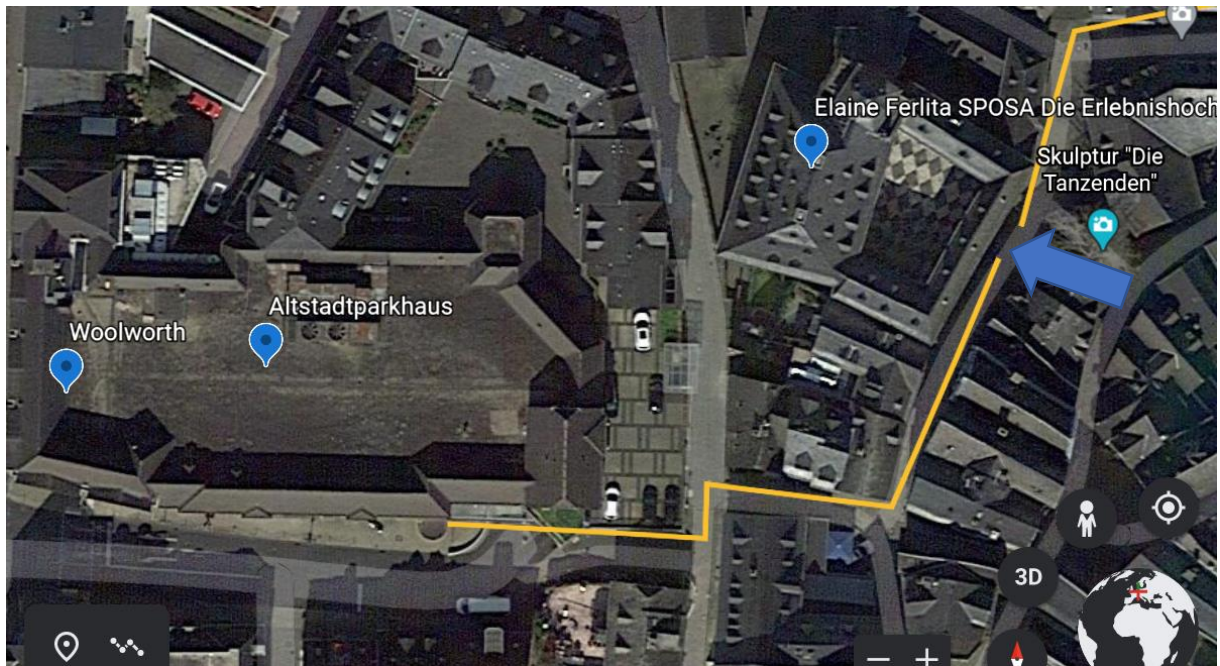

## Wegbeschreibung

### **Liebe Braut, Liebe Gäste,**

anbei findet ihr eine Wegbeschreibung, Parkmöglichkeiten, sowie weitere Informationen zu unserer Brautboutique.

*Adresse: Elaine Ferlita SPOSA – Die Erlebnishochzeit, Fahrgasse 5 / Walderdorffer Hof, 65549 Limburg*

Da sich der Walderdorffer Hof inmitten der wunderschönen Limburger Altstadt befindet, gibt es keine direkten Parkplätze am historischen Gebäude.

Die nächstgelegenen Parkmöglichkeiten befinden sich im „Altstadtparkhaus“, direkt unterhalb unserer Brautboutique. (ca. 100m Fußweg, barrierefrei. Nehmt den Ausgang „Sackgasse“ aus dem Parkhaus, geht dann links in die Altstadt rein und folgt der Wegbeschreibung (siehe gelbe Markierung). Kosten 1€ je angefangene Stunde).

Das „Parkhaus Mitte“ befindet sich auch nur ca. 200m von unserer Boutique entfernt und ist ebenfalls eine gute Parkmöglichkeit.

*Adresse: Altstadtparkhaus, Grabenstraße 24a, 65549 Limburg an der Lahn*

*Adresse: Parkhaus Mitte, Grabenstraße 28, 65549 Limburg an der Lahn*